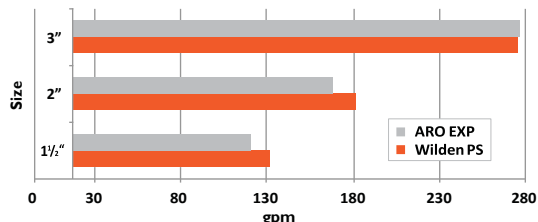

# WILDEN vs. ARO

MAX FLOW

Max Flow

Max Flow

LUFTFORBRUG	WILDEN PS	ARO EXP	% FORSKEL	
<b>EFFEKTIVITET (N<sup>3</sup>/MIN)</b> 	DATA POINTS	SIZE: 1-1/2"	SIZE: 1-1/2"	
	379 l/min @ 0,7 bar	88,4	102	14%
	265 l/min @ 2,8 bar	81,6	127,5	44%
	DATA POINTS	SIZE: 2"	SIZE: 2"	
	530 l/min @ 0,7 bar	115,6	153	28%
	265 l/min @ 2,8 bar	68	85	22%
DATA POINTS	SIZE: 3"	SIZE: 3"		
833 l/min @ 0,7 bar	178,5	272	41%	
340 l/min @ 2,8 bar	85	136	46%	

**FORDELE:** Wilden PS pumper kræver mindre luft til at drive pumperne - stigende energibesparelser og øget produktivitet!

ÅRLIGE DRIFTSOMKOSTNINGER	WILDEN PS	ARO EXP	WILDEN: ÅRLIGE BESPARELSER	
<b>ÅRLIGE DRIFT OMKOSTNINGER* (DKK)</b> 	DATA POINTS	SIZE: 1-1/2"	SIZE: 1-1/2"	
	379 l/min @ 0,7 bar	DKK 5.875	DKK 6.779	DKK 904
	265 l/min @ 2,8 bar	DKK 5.749	DKK 8.982	DKK 3.233
	DATA POINTS	SIZE: 2"	SIZE: 2"	
	530 l/min @ 0,7 bar	DKK 7.383	DKK 9.774	DKK 2.391
	265 l/min @ 2,8 bar	DKK 3.898	DKK 4.874	DKK 976
DATA POINTS	SIZE: 3"	SIZE: 3"		
833 l/min @ 0,7 bar	DKK 13.101	DKK 19.966	DKK 6.865	
340 l/min @ 2,8 bar	DKK 4.964	DKK 7.942	DKK 2.978	