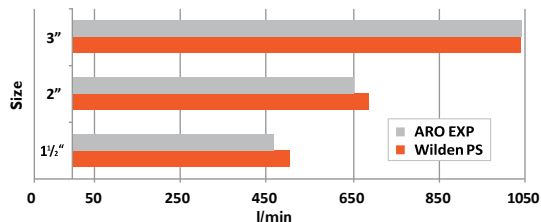

**41%**  
**REDUCTION**  
IN AIR CONSUMPTION  
**COMPARED TO ARO**

**\$1.9K** SAVINGS  
IN ANNUAL OPERATING COSTS

VEND FOR AT SE YDERLIGERE DATA!

**WILDEN®**  
A DOVER COMPANY

SAMMENLIGNING:

# WILDEN vs. ARO

MAX FLOW

Max Flow

Max Flow

LUFTFORBRUG	WILDEN PS	ARO EXP	% FORSKEL	
<b>EFFEKTIVITET (N<sup>3</sup>/MIN)</b> 	DATA POINTS	SIZE: 1-1/2"	SIZE: 1-1/2"	
	379 l/min @ 0,7 bar	88,4	102	14%
	265 l/min @ 2,8 bar	81,6	127,5	44%
	DATA POINTS	SIZE: 2"	SIZE: 2"	
	530 l/min @ 0,7 bar	115,6	153	28%
	265 l/min @ 2,8 bar	68	85	22%
DATA POINTS	SIZE: 3"	SIZE: 3"		
833 l/min @ 0,7 bar	178,5	272	41%	
340 l/min @ 2,8 bar	85	136	46%	

**FORDELE:** Wilden PS pumper kræver mindre luft til at drive pumperne - stigende energibesparelser og øget produktivitet!

ÅRLIGE DRIFTSOMKOSTNINGER	WILDEN PS	ARO EXP	WILDEN: ÅRLIGE BESPARELSER	
<b>ÅRLIGE DRIFT OMKOSTNINGER* (DKK)</b> 	DATA POINTS	SIZE: 1-1/2"	SIZE: 1-1/2"	
	379 l/min @ 0,7 bar	DKK 5.875	DKK 6.779	DKK 904
	265 l/min @ 2,8 bar	DKK 5.749	DKK 8.982	DKK 3.233
	DATA POINTS	SIZE: 2"	SIZE: 2"	
	530 l/min @ 0,7 bar	DKK 7.383	DKK 9.774	DKK 2.391
	265 l/min @ 2,8 bar	DKK 3.898	DKK 4.874	DKK 976
DATA POINTS	SIZE: 3"	SIZE: 3"		
833 l/min @ 0,7 bar	DKK 13.101	DKK 19.966	DKK 6.865	
340 l/min @ 2,8 bar	DKK 4.964	DKK 7.942	DKK 2.978	